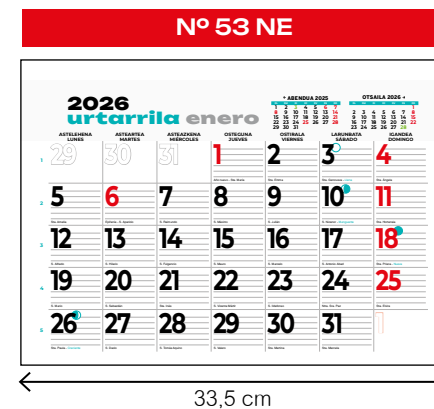

mensual + notas/ ohar

EN EUSKERA - CASTELLANO

Con los festivos de Euskadi

NOVEDAD