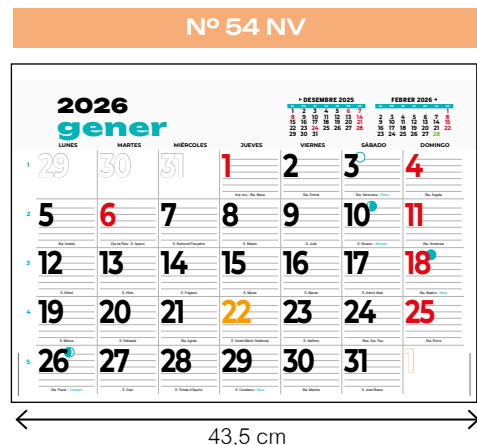

faldillas AUTONÓMICAS

2026

mensual + notes

EN VALENCIANO

Con los festivos de la Comunidad Valenciana