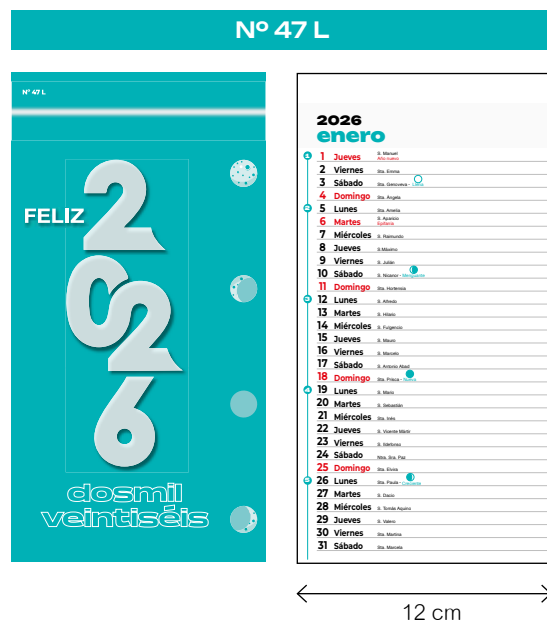

A0726

arte

ENERO	FEBRERO	MARZO
1 2 3 4	1	1
5 6 7 8 9 10 11	2 3 4 5 6 7 8	2 3 4 5 6 7 8
12 13 14 15 16 17 18	9 10 11 12 13 14 15	9 10 11 12 13 14 15
19 20 21 22 23 24 25	16 17 18 19 20 21 22	16 17 18 19 20 21 22
26 27 28 29 30 31	23 24 25 26 27 28	23 24 25 26 27 28 29

faldillas

- Bimensuales
Mensuales
Internacional
- Mensual + Notas
- Mensual + Notas + publicidad
- Mensual + Notas (Valenciano)
- Mensual + Notas (Catalán)
- Mensual + Notas (Euskera)
- Comercial Personalizable

Stock
 Impresión digital bajo demanda

bimensual

mensual lechera

mensual

mensual
+ notas

mensual
+ notas
+ publi

- texto personalizado a 1 tinta
- a más tintas consultar
- modelo sujeto a existencias

Espacio para publicidad: 42 x 4 cm