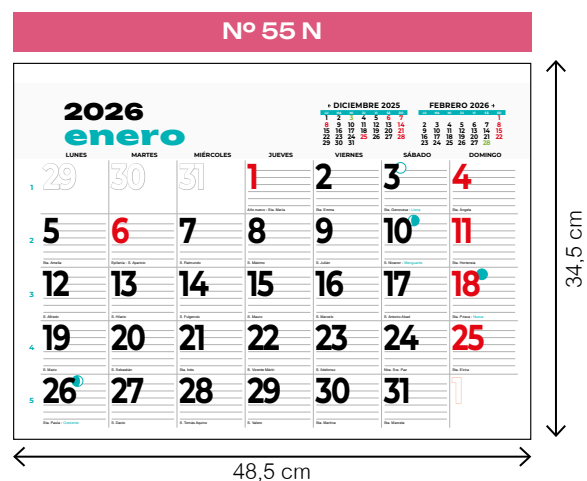

Stock
 Impresión digital bajo demanda

bimensual

mensual lechera

mensual

mensual
+ notas

mensual
+ notas
+ publi

- texto personalizado a 1 tinta
- a más tintas consultar
- modelo sujeto a existencias

Espacio para publicidad: 42 x 4 cm