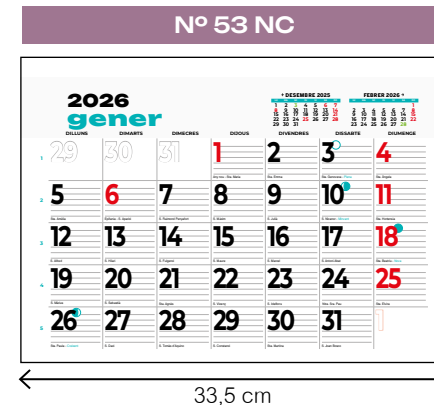

mensual + notes

EN CATALÁN

Con los festivos de Catalunya