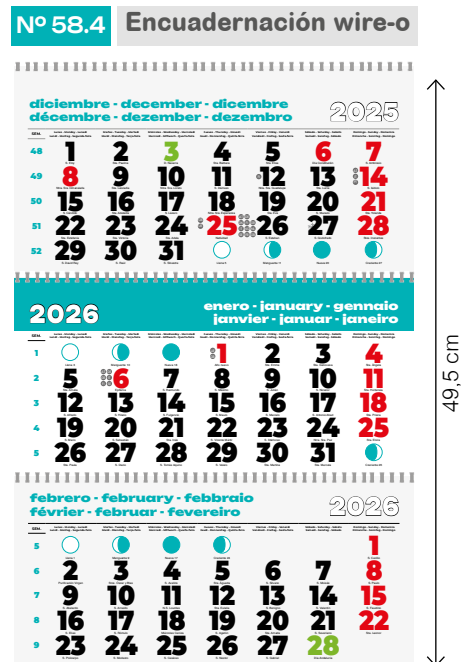

faldillas AUTONÓMICAS

2026

mensual + notes

EN VALENCIANO

Con los festivos de la Comunidad Valenciana

mensual + notes

EN CATALÁN

Con los festivos de Catalunya

mensual + notas/ ohar

EN EUSKERA - CASTELLANO

Con los festivos de Euskadi

NOVEDAD

internacional

comercial

- impresión bajo demanda
- papel offset 80 gr.
- 13 hojas
- impreso a 4+0
- artículo personalizable
- encuadernación varilla / wire-o