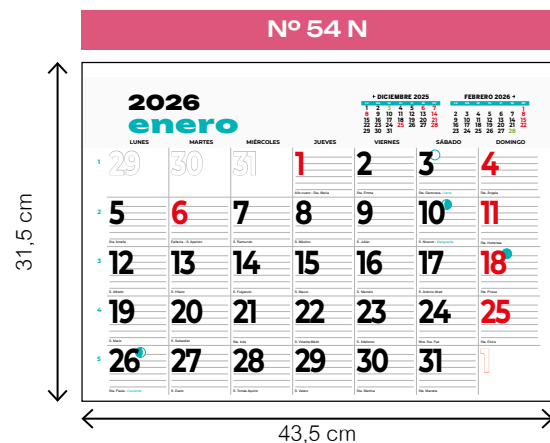

Stock
 Impresión digital bajo demanda

bimensual

mensual lechera

mensual

mensual
+ notas

mensual
+ notas
+ publi

- texto personalizado a 1 tinta
- a más tintas consultar
- modelo sujeto a existencias

Espacio para publicidad: 42 x 4 cm