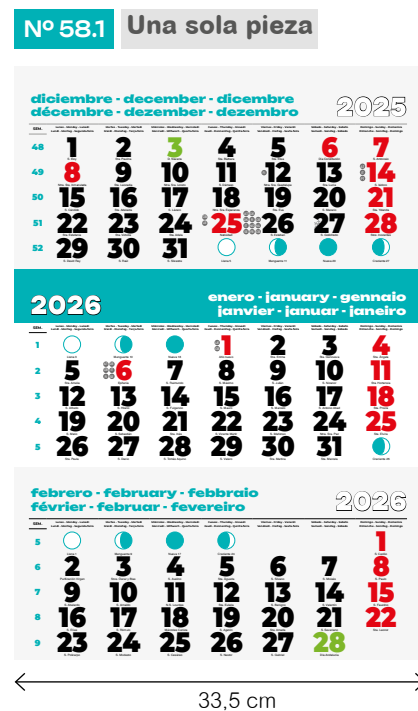

Stock
 Impresión digital bajo demanda

bimensual

mensual lechera

mensual

mensual
+ notas

mensual
+ notas
+ publi

- texto personalizado a 1 tinta
- a más tintas consultar
- modelo sujeto a existencias

Espacio para publicidad: 42 x 4 cm

faldillas AUTONÓMICAS

2026

mensual + notes

EN VALENCIANO

Con los festivos de la Comunidad Valenciana

mensual + notes

EN CATALÁN

Con los festivos de Catalunya

mensual + notas/ ohar

EN EUSKERA - CASTELLANO

Con los festivos de Euskadi

NOVEDAD

internacional

comercial

- impresión bajo demanda
- papel offset 80 gr.
- 13 hojas
- impreso a 4+0
- artículo personalizable
- encuadernación varilla / wire-o

Faldilla comercial
Ref. 1005913401 - con varilla
Ref. 1005913402 - con wire-o

personalizado

con imán

11 cm
4 cm
25 cm
10 cm

Faldilla 47

10 cm
31,5 cm
12 cm

Faldilla 47L

10 cm
20 cm
15 cm