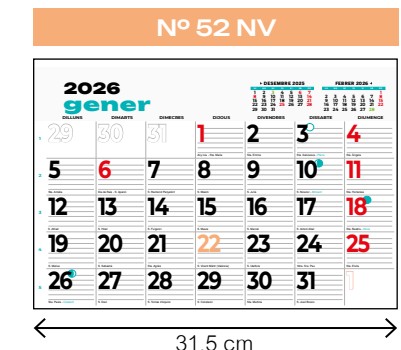

faldillas AUTONÓMICAS

2026

mensual + notes

EN VALENCIANO

Con los festivos de la Comunidad Valenciana