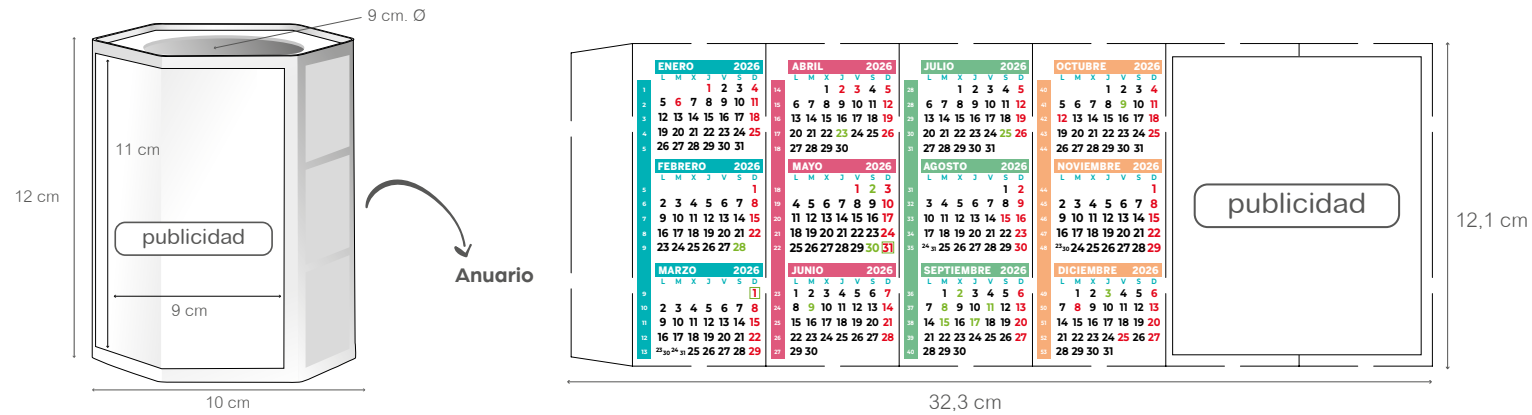

SEMESTRAL SIN IMÁGENES

A0819 **neutro mini**

A0817 **flores**

sobremesa bote

A0860

sobremesa pvc

A0870

- Soporte pvc
- papel couché 170 gr
- 13 hojas
- impreso a 4+0
- estuche individual