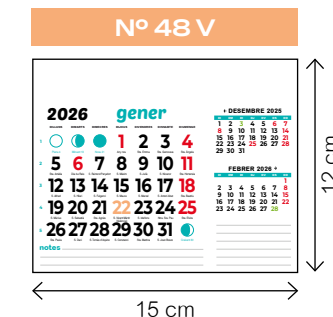

faldillas AUTONÓMICAS

2026

mensual + notes

EN VALENCIANO

Con los festivos de la Comunidad Valenciana