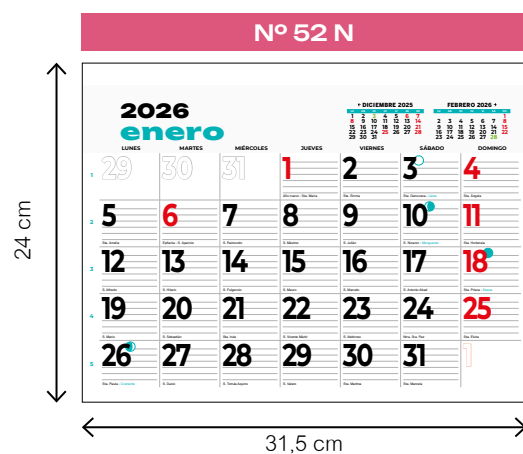

Stock
 Impresión digital bajo demanda

bimensual

mensual lechera

mensual

mensual
+ notas

mensual
+ notas
+ publi

- texto personalizado a 1 tinta
- a más tintas consultar
- modelo sujeto a existencias

Espacio para publicidad: 42 x 4 cm