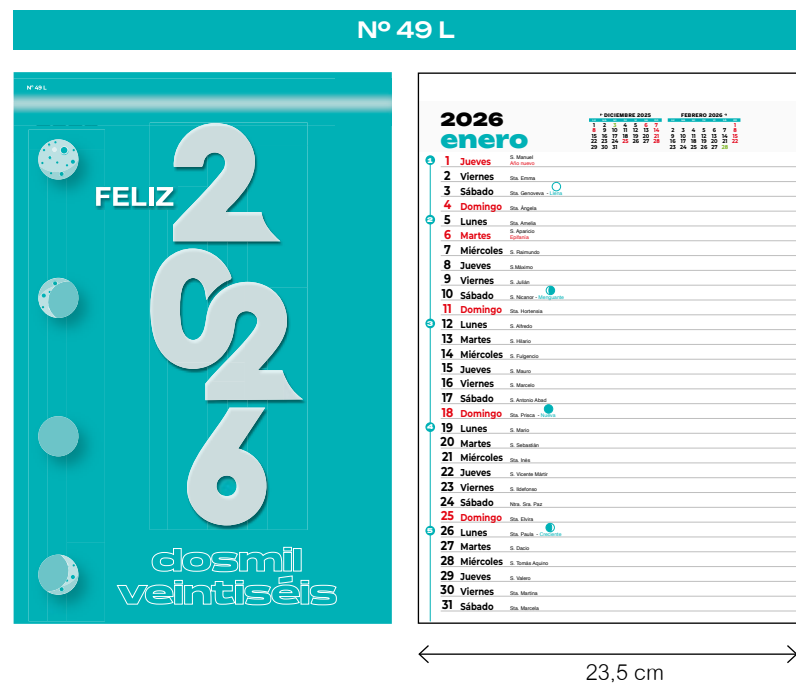

A0726

arte

ENERO	FEBRERO	MARZO
1 2 3 4	1	1
5 6 7 8 9 10 11	2 3 4 5 6 7 8	2 3 4 5 6 7 8
12 13 14 15 16 17 18	9 10 11 12 13 14 15	9 10 11 12 13 14 15
19 20 21 22 23 24 25	16 17 18 19 20 21 22	16 17 18 19 20 21 22
26 27 28 29 30 31	23 24 25 26 27 28	23 24 25 26 27 28 29

faldillas

- Bimensuales
Mensuales
Internacional
- Mensual + Notas
- Mensual + Notas + publicidad
- Mensual + Notas (Valenciano)
- Mensual + Notas (Catalán)
- Mensual + Notas (Euskera)
- Comercial Personalizable

Stock
 Impresión digital bajo demanda

bimensual

mensual lechera

mensual

mensual
+ notas

mensual
+ notas
+ publi

- texto personalizado a 1 tinta
- a más tintas consultar
- modelo sujeto a existencias

Espacio para publicidad: 42 x 4 cm