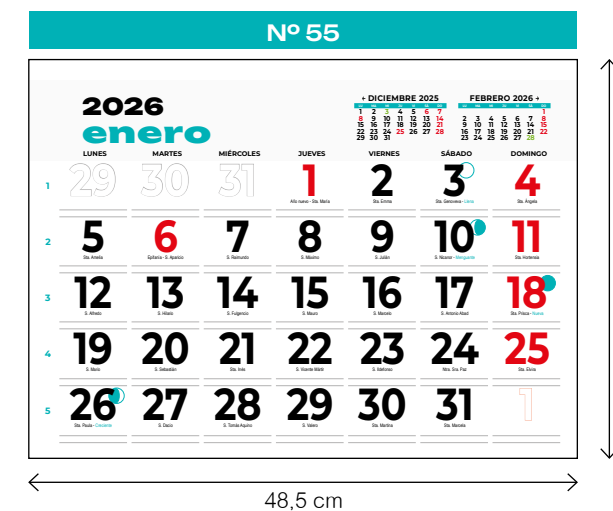

Stock
 Impresión digital bajo demanda

bimensual

mensual lechera

mensual

mensual
+ notas

mensual
+ notas
+ publi

- texto personalizado a 1 tinta
- a más tintas consultar
- modelo sujeto a existencias

Espacio para publicidad: 42 x 4 cm