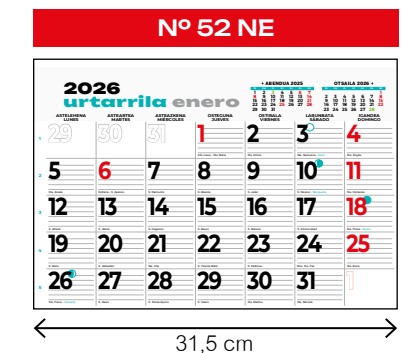

mensual + notas/ ohar

EN EUSKERA - CASTELLANO

Con los festivos de Euskadi

NOVEDAD