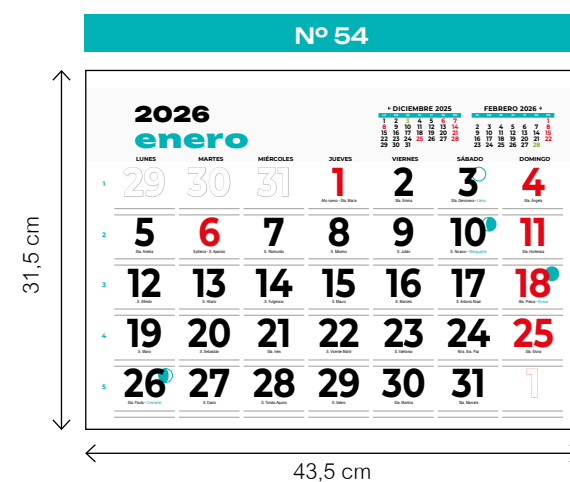

Stock
 Impresión digital bajo demanda

bimensual

mensual lechera

mensual

mensual
+ notas

mensual
+ notas
+ publi

- texto personalizado a 1 tinta
- a más tintas consultar
- modelo sujeto a existencias

Espacio para publicidad: 42 x 4 cm