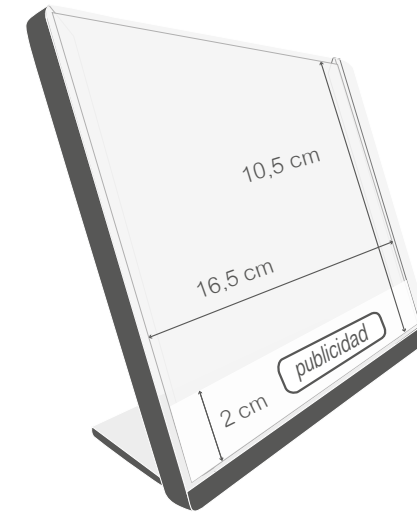

SEMESTRAL SIN IMÁGENES

A0819 **neutro mini**

A0817 **flores**

sobremesa bote

A0860

sobremesa pvc

A0870

- Soporte pvc
- papel couché 170 gr
- 13 hojas
- impreso a 4+0
- estuche individual