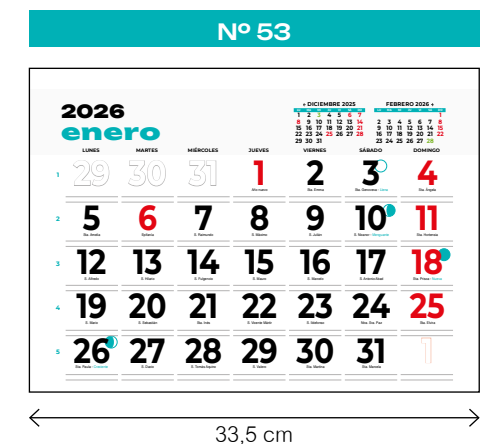

Stock
 Impresión digital bajo demanda

bimensual

mensual lechera

mensual

mensual
+ notas

mensual
+ notas
+ publi

- texto personalizado a 1 tinta
- a más tintas consultar
- modelo sujeto a existencias

Espacio para publicidad: 42 x 4 cm