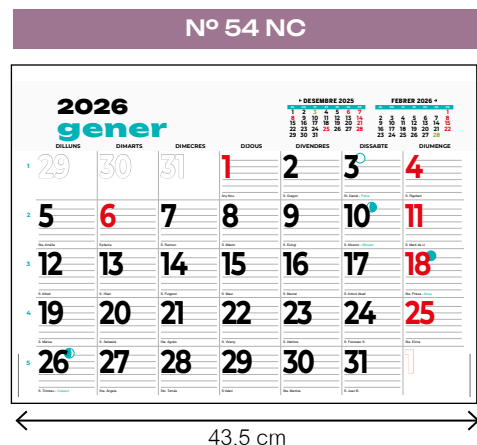

Stock
 Impresión digital bajo demanda

bimensual

mensual lechera

mensual

mensual
+ notas

mensual
+ notas
+ publi

- texto personalizado a 1 tinta
- a más tintas consultar
- modelo sujeto a existencias

Espacio para publicidad: 42 x 4 cm

faldillas AUTONÓMICAS

2026

mensual + notes

EN VALENCIANO

Con los festivos de la Comunidad Valenciana

mensual + notes

EN CATALÁN

Con los festivos de Catalunya