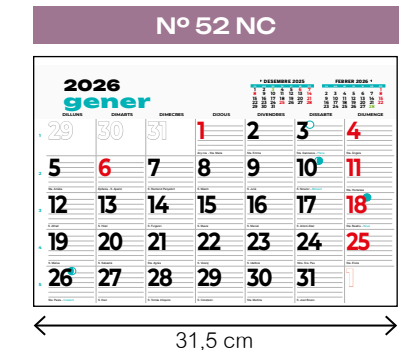

mensual + notes

EN CATALÁN

Con los festivos de Catalunya