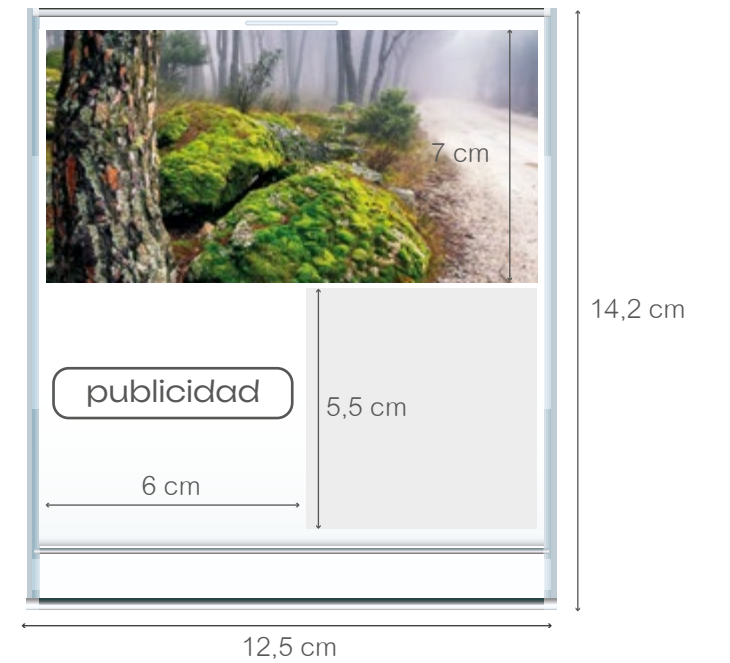

- Sin Stock
- Impresión bajo demanda / Personalización de colores

sobremesa cd

2026

- soporte pvc
- papel couché 170 gr.
- 13 hojas
- impreso a 4 + 0

CD MAXI

CD MINI

- Sin Stock
- Impresión bajo demanda / Personalización de colores e imágenes