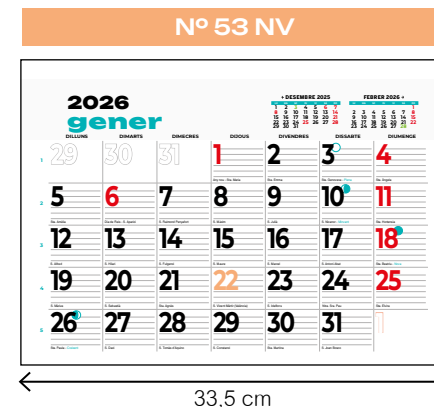

faldillas AUTONÓMICAS

2026

mensual + notes

EN VALENCIANO

Con los festivos de la Comunidad Valenciana