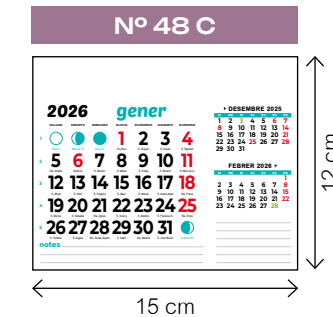

mensual + notes

EN CATALÁN

Con los festivos de Catalunya