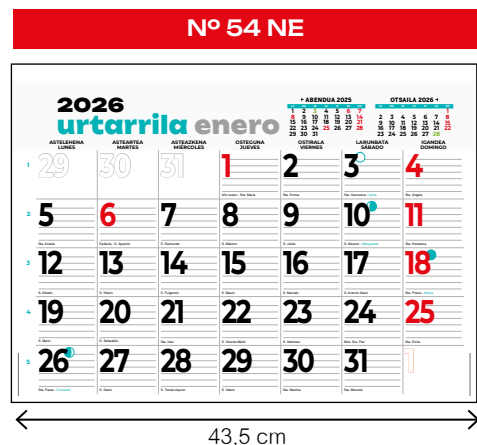

mensual + notas/ ohar

EN EUSKERA - CASTELLANO

Con los festivos de Euskadi

NOVEDAD