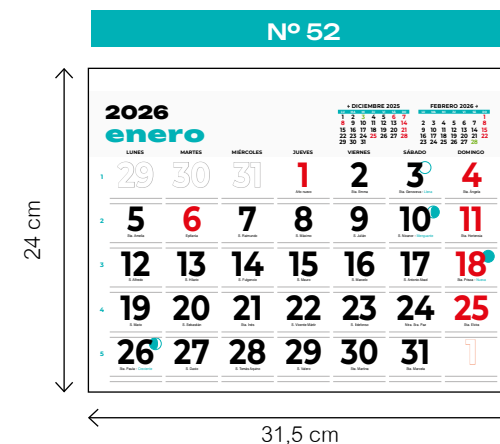

Stock
 Impresión digital bajo demanda

bimensual

mensual lechera

mensual

mensual
+ notas

mensual
+ notas
+ publi

- texto personalizado a 1 tinta
- a más tintas consultar
- modelo sujeto a existencias

Espacio para publicidad: 42 x 4 cm